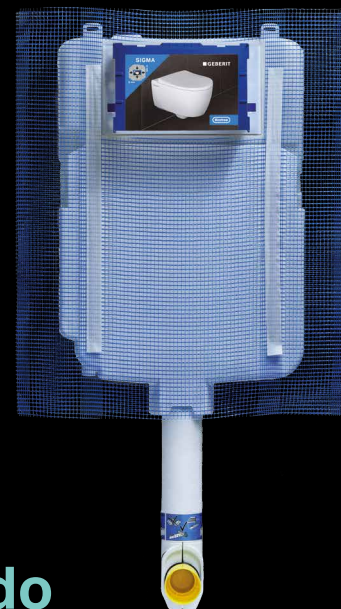

# SPECIALE DIGITAL ROADSHOW 2020

**Pacchetto  
1**

Acquista **600 €\* di prodotti Geberit\*\***  
**e ricevi subito**

**1 Modulo Combifix per WC**

(Art. 110.790.00.1)

**1 Placca di comando  
Sigma01 bianca  
in omaggio**

**\*\* Prodotti Geberit** che comprendano Silent-PP/Silent-Pro, abbinati a 2 prodotti ceramici, vasi e bidet (esclusa la serie colibri) o una soluzione doccia Geberit (piatti doccia in tutte le misure, CleanLine, Combifix e Duofix doccia).

**Pacchetto  
2**

Acquista **400 €\* di prodotti Geberit\*\***  
**e ricevi subito**

**1 Cassetta da incasso Sigma8**

(Art. 109.790.00.1)

**1 Placca di comando  
Sigma01 bianca  
in omaggio**

**OFFERTA  
VALIDA DAL  
18 al 26 luglio  
2020**

**KNOW  
HOW  
INSTALLED**

**\*\* Prodotti Geberit** che comprendano Silent-PP/Silent-Pro, abbinati a 2 prodotti ceramici, vasi e bidet (esclusa la serie colibri) o una soluzione doccia Geberit (piatti doccia in tutte le misure, CleanLine, Combifix e Duofix doccia).