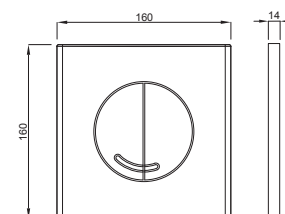

Dotazioni

- Materiale di fissaggio completo

Disegno tecnico

Imballo: 20 Pz./Cartone

ATENA / ATENA DUO

ATENA

Bianco
Codice: **4060414301**
EAN codice: 8711778212848
Prezzo: € 35,00

Cromo opaco
Codice: **4060414331**
EAN codice: 8711778212855
Prezzo: € 45,00