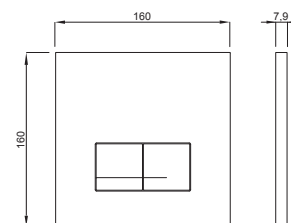

Disegno tecnico

Imballo: 20 Pz./Cartone