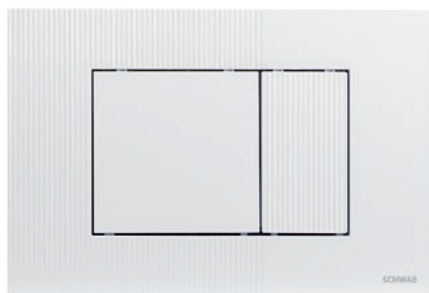

Caratteristiche

- Materiale: vetro
- Doppio flusso
- Colore: bianco, nero
- Per cassetta incasso serie 199

Dotazioni

- Materiale di fissaggio completo

Imballo: 10 Pz./Cartone

Disegno tecnico

METIS

METIS