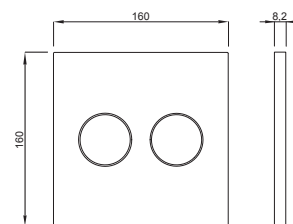

Disegno tecnico

Imballo: 12 Pz./Cartone