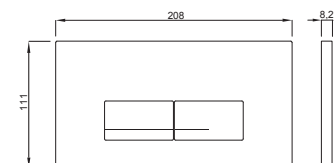

Disegno tecnico

Imballo: 20 Pz./Cartone