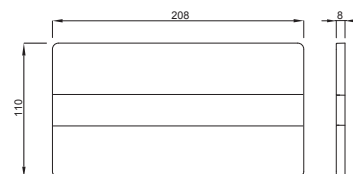

Disegno tecnico

Imballo: 12 Pz./Cartone