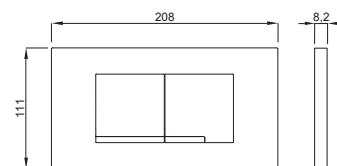

Disegno tecnico

Imballo: 20 Pz./Cartone