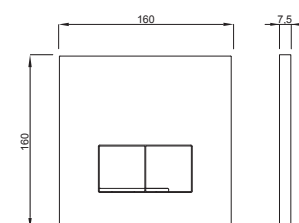

Disegno tecnico

Imballo: 20 Pz./Cartone