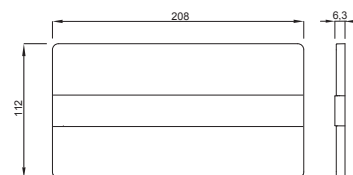

Dotazioni

- Materiale di fissaggio completo

Disegno tecnico

Imballo: 12 Pz./Cartone

KATION DUO VETRO

KATION DUO VETRO

Bianco
Codice: **4060419921**
EAN codice: 8711778213500
Prezzo: € **390,00**

Nero
Codice: **4060419938**
EAN codice: 8711778213517
Prezzo: € **390,00**