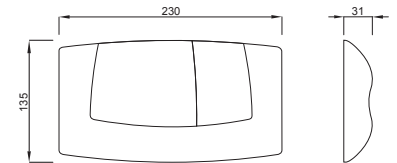

Disegno tecnico

Imballo: 5 Pz./Cartone