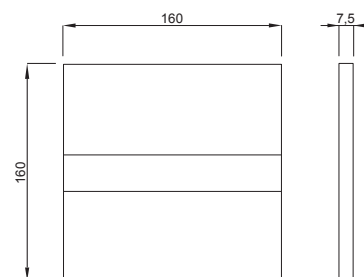

Disegno tecnico

E' possibile collegare gli alimentatori visibili alla pagina 72
Alimentatore UP, alimentatore plug-in, batteria

Imballo: 12 Pz./Cartone