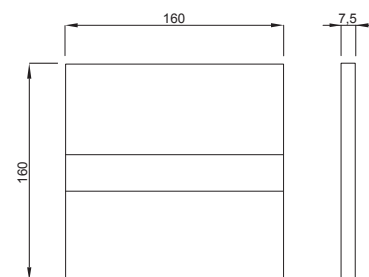

Disegno tecnico

E' possibile collegare gli alimentatori visibili alla pagina 72
Alimentatore UP, alimentatore plug-in, batteria

Imballo: 12 Pz./Cartone