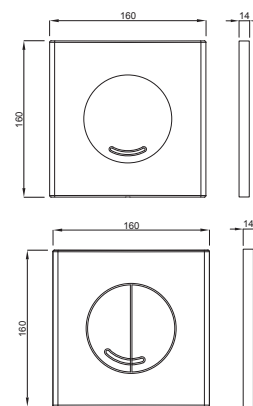

Disegno tecnico

VERIA DUO

Bianco
Codice: **4060414601**
EAN codice: 8711778212930
Prezzo: € **35,00**

Cromo opaco
Codice: **4060414631**
EAN codice: 8711778212961
Prezzo: € **45,00**

Cromo lucido
Codice: **4060414651**
EAN codice: 8711778212978
Prezzo: € **45,00**

Pergamon
Codice: **4060414614**
EAN codice: 8711778212954
Prezzo: € **45,00**

Imballo: 20 Pz./Cartone