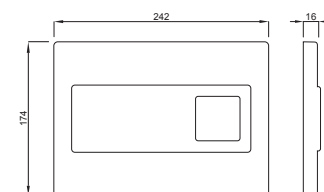

Disegno tecnico

Imballo: 4 Pz./Cartone