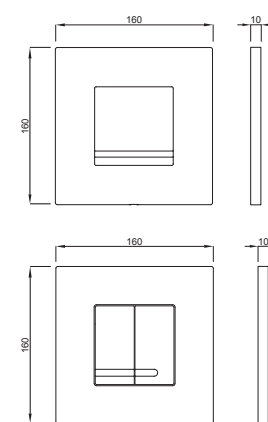

Disegno tecnico

Imballo: 20 Pz./Cartone
*Disponibile su richiesta