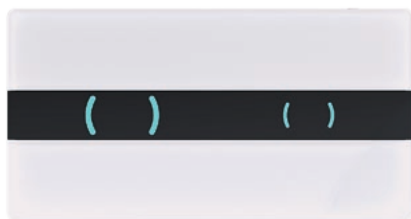

Disegno tecnico

Imballo: 12 Pz./Cartone

KATION DUO

KATION DUO

Bianco
Codice: **4060419911**
EAN codice: 8711778213524
Prezzo: € **330,00**

Campo d'applicazione

- Per installazione su cassette di risciacquo a incasso