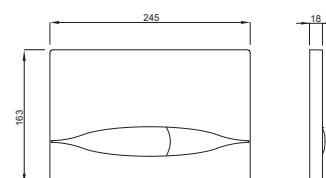

Caratteristiche

- Materiale: vetro
- Doppio flusso
- Colore: bianco, nero
- Per cassetta incasso serie 199

Dotazioni

- Materiale di fissaggio completo

Imballo: 10 Pz./Cartone

Disegno tecnico

METIS

METIS