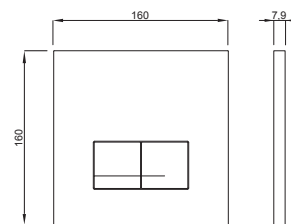

Caratteristiche speciali

- Semplicità di installazione e utilizzo
- Sensazione fluttuante attraverso gioco di ombre

Dotazioni

- Materiale di fissaggio completo

Disegno tecnico

Imballo: 12 Pz./Cartone

ARTE DUO ALU