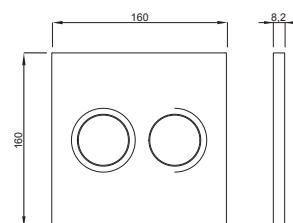

Dotazioni

- Materiale di fissaggio completo
- Incluso dispositivo di sollevamento pneumatico

Disegno tecnico

Imballo: 12 Pz./Cartone

ITEA DUO ALU

ITEA DUO ALU

Alluminio
Codice: **4060419745**
EAN codice: 8711778213302
Prezzo: € **240,00**