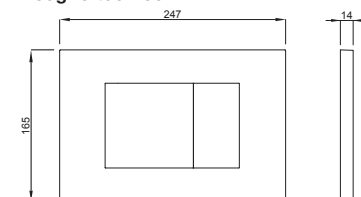

Disegno tecnico

Imballo: 10 Pz./Cartone