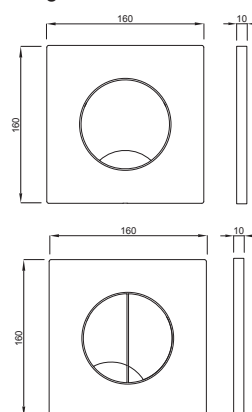

Disegno tecnico

Imballo: 20 Pz./Cartone