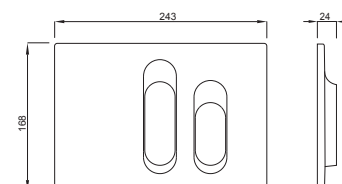

Disegno tecnico

Imballo: 4 Pz./Cartone