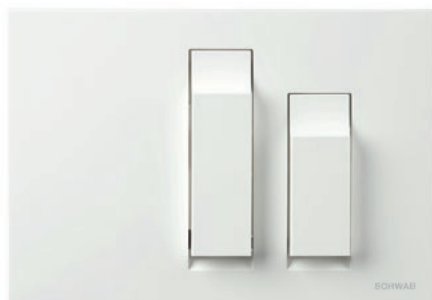

VIVO

VIVO

Bianco
Codice: **634672**
EAN codice: 3838912039217
Prezzo: € **34,00**

Cromo opaco
Codice: **634675**
EAN codice 3838912039309
Prezzo: € **45,00**

Cromo lucido
Codice: **634678**
EAN codice 3838912039316
Prezzo: € **45,00**

Campo d'applicazione

- Per installazione su cassette di risciacquo a incasso

Caratteristiche

- Materiale: ASA o ABS (per cromatura)
- Doppio flusso
- Colore: bianco, cromo opaco, cromo lucido
- Per cassette incasso serie 198 e 189

Caratteristiche speciali

- Semplicità di installazione e utilizzo

Dotazioni

- Materiale di fissaggio completo