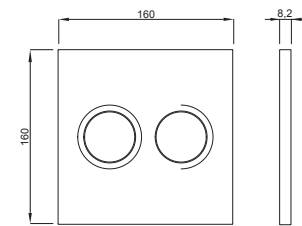

Disegno tecnico

Imballo: 12 Pz./Cartone