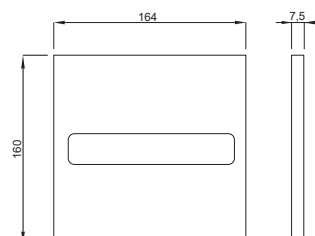

Disegno tecnico

E' possibile collegare gli alimentatori disponibili alla pagina 72
Alimentatore UP, alimentatore plug-in, batteria

Imballo: 12 Pz./Cartone