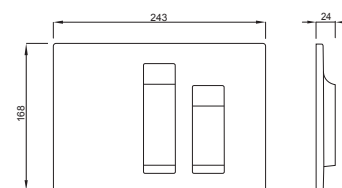

Disegno tecnico

Imballo: 4 Pz./Cartone