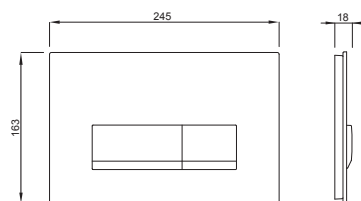

Campo d'applicazione

- Per installazione su cassette di risciacquo a incasso

Caratteristiche

- Materiale: inox
- Doppio flusso
- Per cassetta incasso serie 199

Dotazioni

- Materiale di fissaggio completo

Disegno tecnico