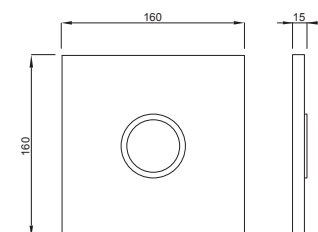

Disegno tecnico

Imballo: 12 Pz./Cartone