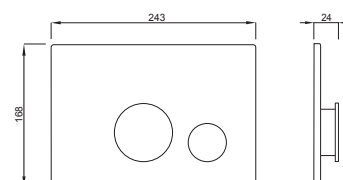

Disegno tecnico

Imballo: 4 Pz./Cartone