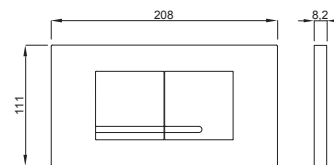

Caratteristiche speciali

- Semplicità di installazione e utilizzo
- Attivazione frontale o dall'alto

Dotazioni

- Materiale di fissaggio completo

Disegno tecnico

Imballo: 20 Pz./Cartone

GAIOS DUO VETRO

GAIOS DUO VETRO