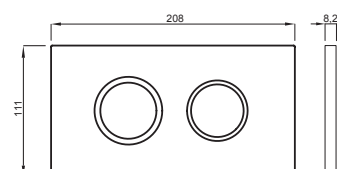

Disegno tecnico

Imballo: 12 Pz./Cartone