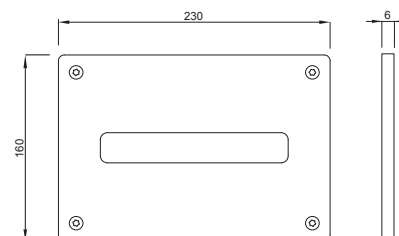

Disegno tecnico

E' possibile collegare gli alimentatori visibili alla pagina 72
Alimentatore UP, alimentatore plug-in, batteria

Imballo: 12 Pz./Cartone