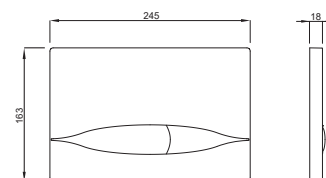

Caratteristiche

- Materiale: inox
- Doppio flusso
- Per cassetta incasso serie 199

Dotazioni

- Materiale di fissaggio completo

Imballo: 10 Pz./Cartone

Disegno tecnico

HYDRA VETRO

HYDRA VETRO