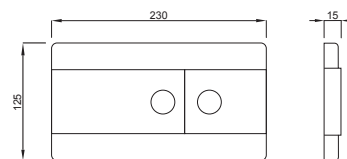

- Semplicità di installazione e utilizzo
- Attivazione frontale o dall'alto

Dotazioni

- Materiale di fissaggio completo

Disegno tecnico

Imballo: 4 Pz./Cartone

TARGA

TARGA

Bianco
Codice: **227605**
EAN codice: 3838912030221
Prezzo: € **35,00**