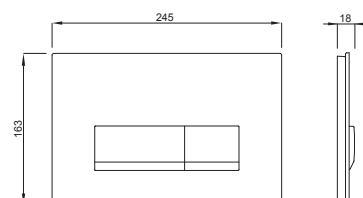

Disegno tecnico

Imballo: 10 Pz./Cartone

HYDRA INOX

HYDRA INOX

Acciaio inox
Codice: **P46-0018-0250**
EAN codice: 8681282610075
Prezzo: € **140,00**

Campo d'applicazione

- Per installazione su cassette di risciacquo a incasso