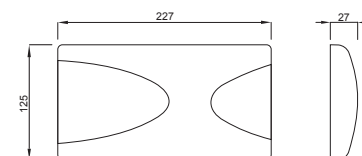

Dotazioni

- Materiale di fissaggio completo

Disegno tecnico

Imballo: 4 Pz./Cartone

ONDA

ONDA

Bianco
Codice: **227693**
EAN codice: 3838912031914
Prezzo: € **35,00**

Cromo opaco
Codice: **230646**
EAN codice: 3838912031921
Prezzo: € **47,00**